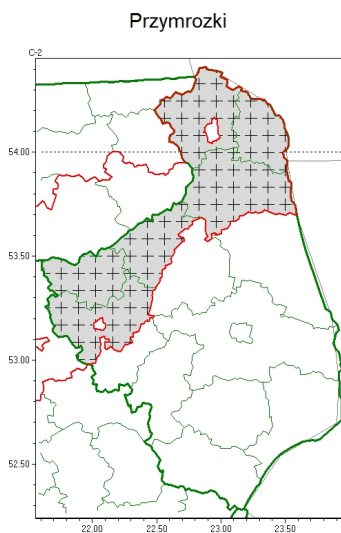

### Zasięg komunikatu w województwie

### Komunikat meteorologiczny z godz. 04:38 dnia 28.04.2024

<b>Nazwa biura</b>	IMGW-PIB Centralne Biuro Prognoz Meteorologicznych - Wydział w Białymstoku
<b>Zjawiska</b>	Przymrozki
<b>Obszar</b>	województwo podlaskie powiaty: augustowski, grajewski, kolneński, łomżyński, sejneński, suwalski
<b>Sytuacja meteorologiczna</b>	Lokalnie, zwłaszcza w obniżeniach terenu, temperatura powietrza przy gruncie obniżyła się nieznacznie poniżej 0°C. Przez kolejne 2 godziny temperatura powietrza może jeszcze nieznacznie się obniżyć, później zacznie wzrastać.
<b>Uwagi</b>	Komunikat przygotowany na podstawie danych z systemów teledetekcji atmosfery oraz sieci pomiarowo-obszernych IMGW-PIB. Lokalnie zjawiska mogą mieć inny przebieg niż opisany.
<b>Godzina i data wydania</b>	godz. 04:38 dnia 28.04.2024